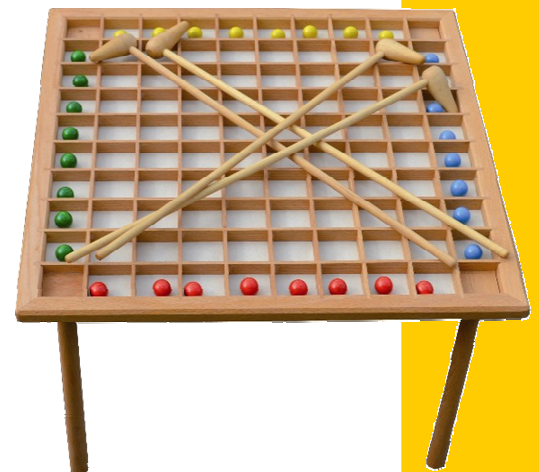

Billard hollandais

Descriptif :

Jeu de palets. Le joueur à 3 essais pour rentrer le plus de palets et marquer le plus de points.

Lieu : intérieur et extérieur

Type de jeu : jeux d'adresse

Public : à partir de 5 ans

Nombre de joueurs : de 1 à 8 joueurs

Dimension : 200 x 45 cm

Prix Location : 10€/jour
15€/ 2 jours

Billard des pirates

Descriptif :

Le damier du billard des pirates est divisé en de nombreuses cases.

Le fond est constitué par une toile de lin tendue. On tape les boules par dessous, avec les battes, pour les amener le plus vite possible au but.

Lieu : intérieur et extérieur

Type de jeu : jeux de précision

Public : à partir de 8 ans

Nombre de joueurs : de 2 à 4 joueurs

Dimension : 54 x 54 x 34 cm

Prix Location : 10€/jour
15€/ 2 jours

Jeux de La Grenouille

Dimension : 90 x 60 x 50 cm

Prix Location : 17€/jour
25€/ 2 jours

Kubb

Descriptif :

Faire tomber en premier les buches de l'adversaire.

Lieu : extérieur

Type de jeu : jeu de quilles

Public : à partir de 8 ans