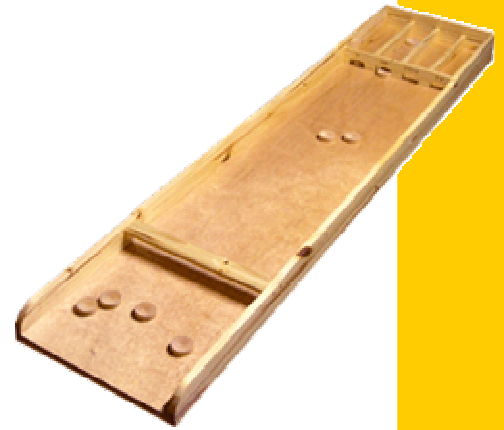

Billard hollandais

Descriptif :

Jeu de palets. Le joueur à 3 essais pour rentrer le plus de palets et marquer le plus de points.

Lieu : intérieur et extérieur

Type de jeu : jeux d'adresse

Public : à partir de 5 ans

Nombre de joueurs : de 1 à 8 joueurs

Dimension : 200 x 45 cm

Prix Location : 10€/jour
15€/ 2 jours

Billard des pirates

Descriptif :

Le damier du billard des pirates est divisé en de nombreuses cases.

Le fond est constitué par une toile de lin tendue. On tape les boules par dessous, avec les battes, pour les amener le plus vite possible au but.