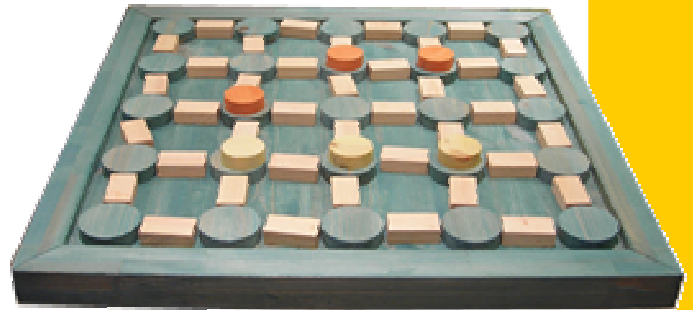

Cage à élastique

Descriptif :

Faire passer le pion rouge à l'aide d'une fourchette sans faire tinter les grelots.

Lieu : intérieur et extérieur

Type de jeu : jeux coopératif

Public : à partir de 5 ans

Nombre de joueurs : 2 joueurs

Dimension : 80 x 30 x 50

Prix Location : 12€/jour
20€/2 jours

Pontu

Descriptif :

Chacun son tour les joueurs vont enlever les « ponts » avec pour objectif d'isoler l'adversaire.

Lieu : intérieur et extérieur

Type de jeu : jeu de réflexion

Public : à partir de 5 ans

Nombre de joueurs : 2 à 4 joueurs

Dimension : 70 x 70 cm

Prix Location : 12€/jour
20€/2 jours

Pont de singe

Descriptif :

Les joueurs doivent passer tous les batons sur le pont élastique.