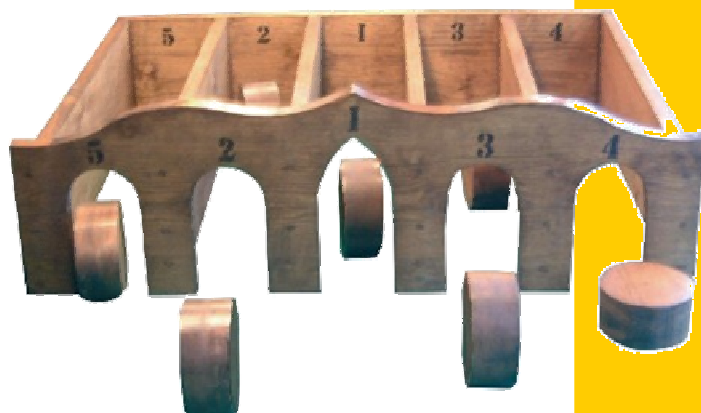

Trou Madame

Descriptif :

Faire entrer des palets ronds en les faisant rouler sur la tranche.

Lieu : intérieur ou extérieur

Type de jeu : jeu d'adresse

Public : tout public

Nombre de joueurs : 1 et +

Dimension : 122 x 41 cm

Prix Location : 10€/jours
15€/2 jours