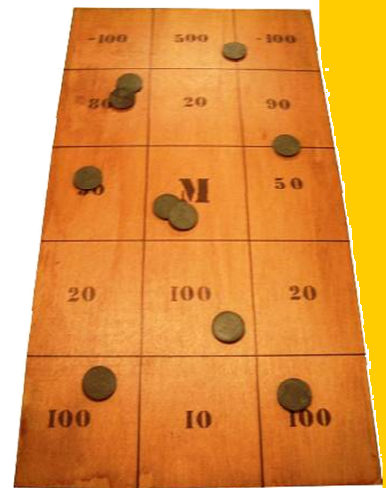

Public : tout public

Nombre de joueurs : 1 et +

Dimension : 40 x 87 cm

Prix Location : 7 €/jour
10€/ 2 jours

Plateau suisse

Descriptif :

Lancer les palets sur le plateau, et totaliser le plus de points.

Lieu : intérieur ou extérieur

Type de jeu : jeu d'adresse

Public : à partir de 3 ans

Nombre de joueurs : 1 et +

Dimension : 101 x 51 cm

Prix Location : 10€/jours
15€/2 jours

Aérobille

Descriptif :

Lancer les boules à l'aide de la canne et totaliser le plus de points.